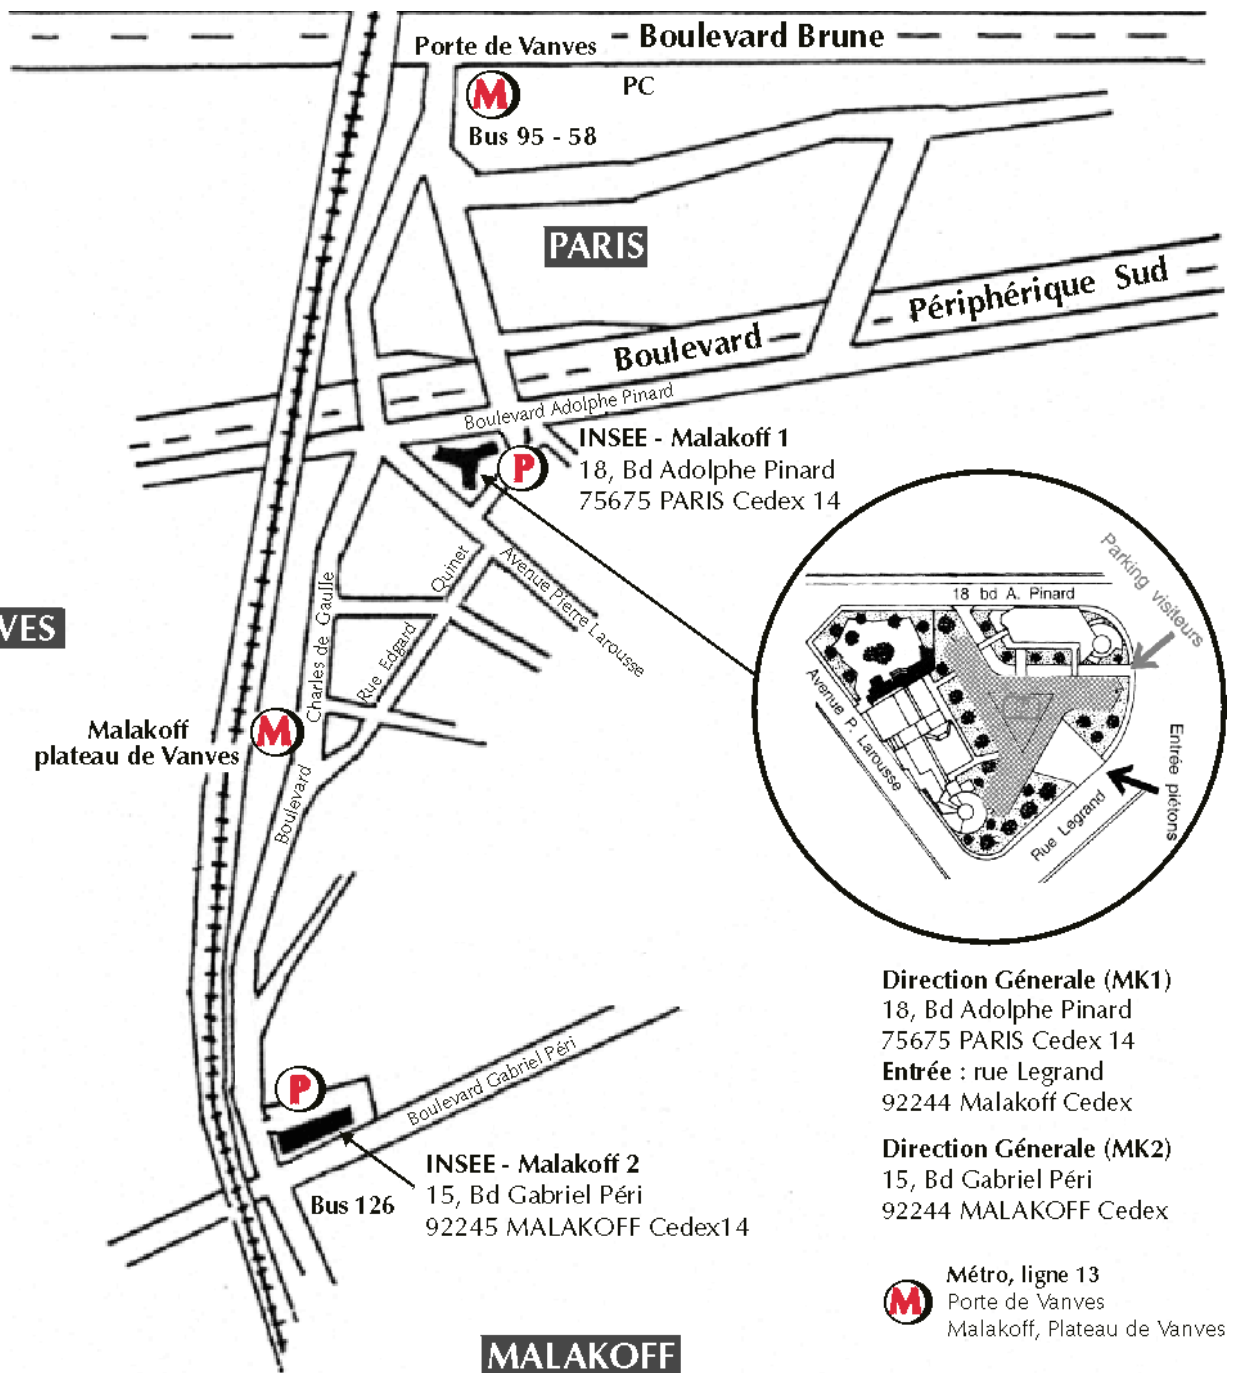

VANVES

MALAKOFF

Direction Générale (MK1)
18, Bd Adolphe Pinard
75675 PARIS Cedex 14
Entrée : rue Legrand
92244 Malakoff Cedex

Direction Générale (MK2)
15, Bd Gabriel Péri
92244 MALAKOFF Cedex

M Métro, ligne 13
Porte de Vanves
Malakoff, Plateau de Vanves

B Bus, Arrêt Porte de Vanves
95 - 58 - PC

P Parking visiteurs