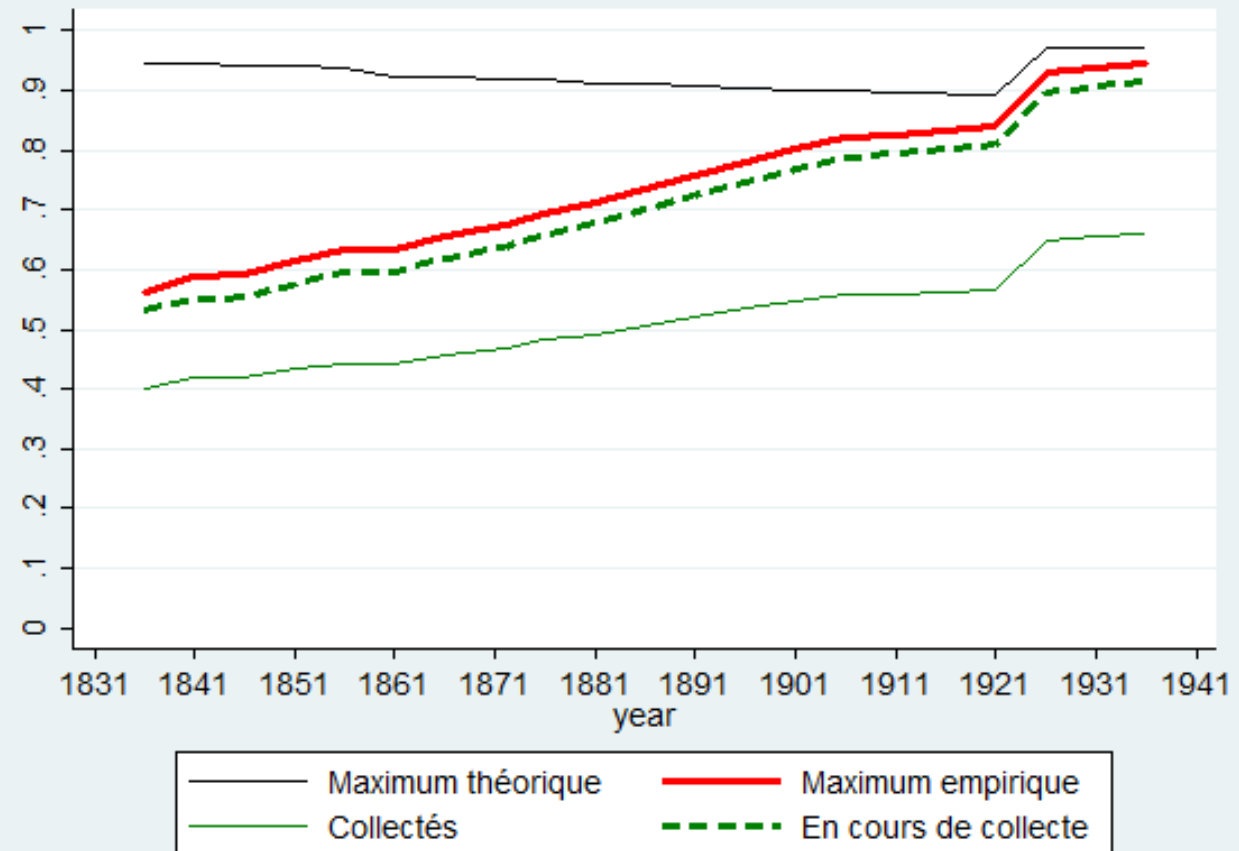

Etat de la collecte au 16/10/2023

	AD	(AM)
 En cours de collecte	27	(0)
 Images collectées	59	(3)
 Images dans Arkindex	25	(1)
 Ne participe pas (encore)	8	(6)
 Pas d'images	2	

Population couverte

➤ En théorie: 20 recensements x 36 000 communes sur 100 ans

- ❖ Entre 10 et 20 millions d'images (doubles).
- ❖ Entre 400 et 700 millions d'entrées (lignes).

➤ Réalité (à ce jour):

- ❖ Environ 7 millions d'images.
- ❖ Environ 300 millions de lignes.

➤ Réalité (à venir, estimations grossières):

- ❖ Autour de 12 millions d'images (doubles).
- ❖ Sans doute 20 millions de simple page à traiter.
- ❖ Soit 600 millions d'entrées.

Couverture de la population par SocFace
(France métropolitaine)

SocFace: bilan à mi-parcours