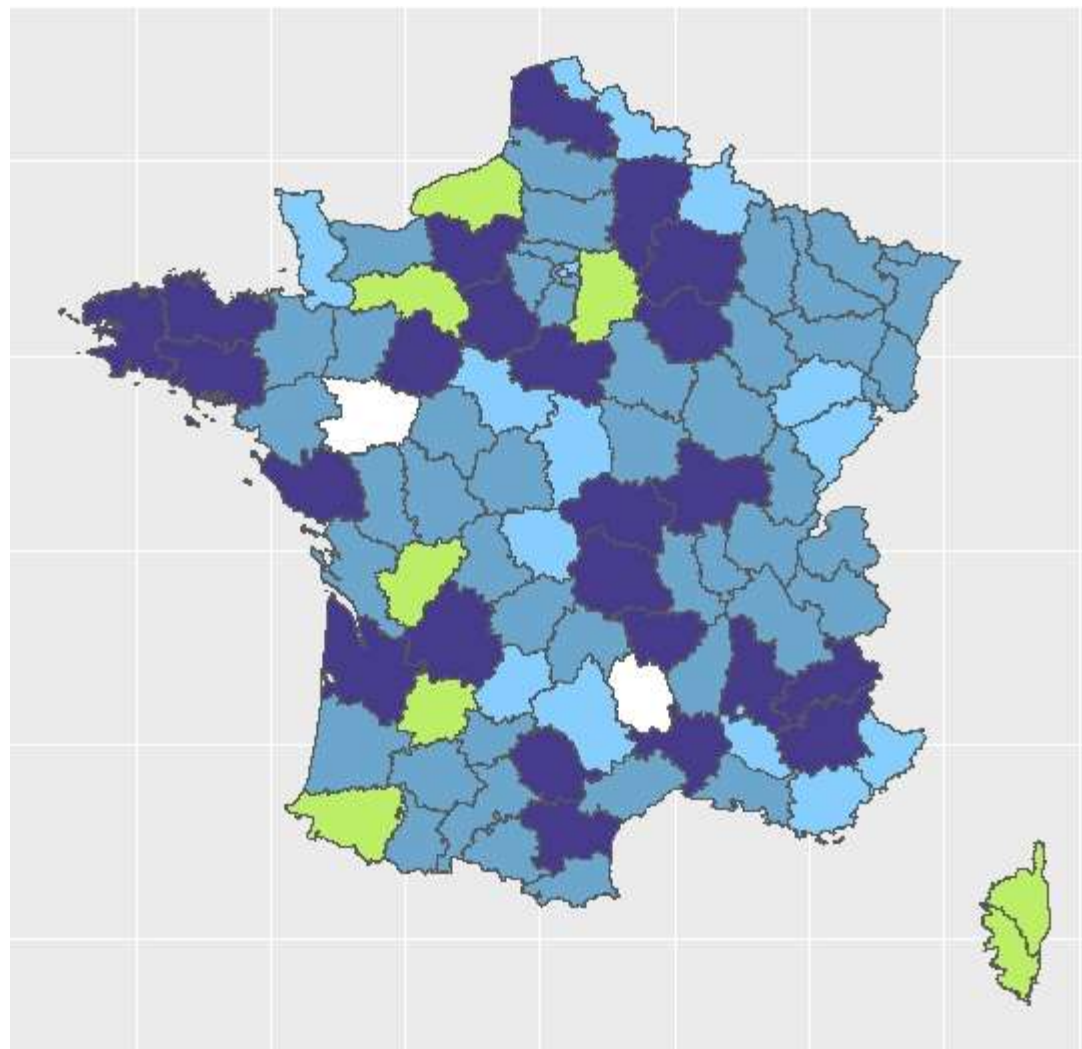

TEKLIA

Christopher Kermorvant
Lionel Kesztenbaum

anr[©]

Webinaire SIAF-archives
17/10/2023

SocFace: bilan à mi-parcours

- Deux ans écoulés, deux ans à venir...
- Collecte des images auprès des services d'archives.
- Préparation du traitement des images: premiers modèles, échantillon d'entraînement, identification des obstacles, etc.
- Organisation de la préparation des données extraites.
- Arrivée des premières données (AD045 + FRAC45234).
- Premiers tests sur les appariements.

Etat de la collecte au 16/10/2023

	AD	(AM)
 En cours de collecte	27	(0)
 Images collectées	59	(3)
 Images dans Arkindex	25	(1)
 Ne participe pas (encore)	8	(6)
 Pas d'images	2	

Population couverte

➤ En théorie: 20 recensements x 36 000 communes sur 100 ans

- ❖ Entre 10 et 20 millions d'images (doubles).
- ❖ Entre 400 et 700 millions d'entrées (lignes).

➤ Réalité (à ce jour):

- ❖ Environ 7 millions d'images.
- ❖ Environ 300 millions de lignes.

➤ Réalité (à venir, estimations grossières):